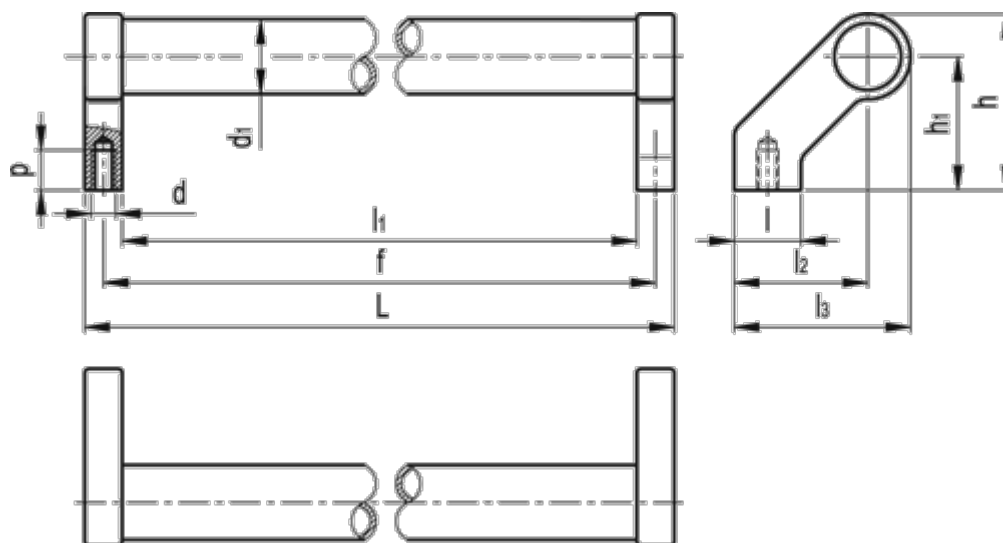

Varenummer: 2010771000
 Beskrivelse: E+G Rørgreb GN 333-30-1000-A-EL

Mål

d = M8

d1 = 28

f +/-0,5 = 1000

h = 68

h1 = 51

L = 1017

l1 = 983

l2 = 51

l3 = 68

p = 15

Vægt (g) = -